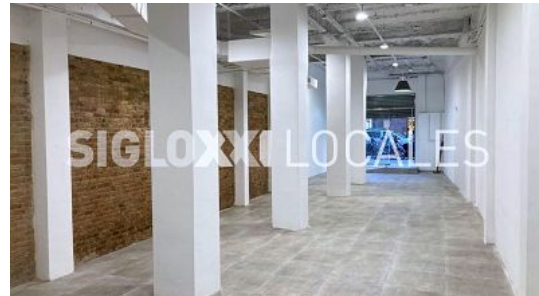

↑ Altura Techo: 3.50 m

Calif. Energ.: E

Condiciones generales

Los datos expuestos nos han sido facilitados por terceros, como meramente informativos y se suponen correctos. Fincas Siglo XXI no garantiza su veracidad. La oferta puede estar sujeta a imprecisiones, errores, omisiones no intencionadas, cambios de precio y/o a la retirada del mercado sin previo aviso. Los gastos e impuestos de trasmisión de la propiedad, el IVA o ITP, Notaría y Registro corren a cargo del comprador. Los honorarios del Agente son a cargo del vendedor